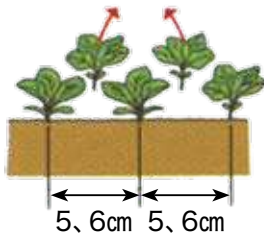

寒冷紗にハウス紐をかけて杭で固定。「寒冷紗がだぶつかないようにすることが肝心」と、その止め杭と止め杭の間をさらにマルチキーパーで固定。その上で両サイドに大量の土をかぶせるとい

う徹底ぶり。3年前の台風で寒冷紗が吹き飛ばされたのを教訓に翌年から始めました。

今年9月7日、沖田町の圃場に「空飛ぶ新玉ネギ」のネーミングで出荷する葉付きの「トップゴールド」と「アليون」の種まきをしました。以降「極早生そだちFA」「ソニック」「貴錦」と続きました。作付面積は1・35畝。この間、台風11号と14号が襲来。ほかの圃場は被害に遭いましたが、三雲さんの圃場はほぼ影響を受けることはありませんでした。三雲さんは「台風は年々、大型化している。万全ではないが私の対策を参考にし、生産者の皆さんも台風対策に取り組んでほしい」と呼びかけています。

あなたもチャレンジ!

家庭菜園

図1 畑の準備
化成肥料 堆肥

図2 種まき

図3 トンネルの被覆

図4 間引き(最終)

図5 追肥

ハウレンソウの生育適温は、15〜20度で冷涼な気候を好みます。耐寒性は強いですが暑さには弱く、25度以上になると生育が衰えます。冬取りは栄養価が高く、甘味も増し最もおいしいです。中間地から暖地の作型となります。

【品種】 秋〜冬まきでは、寒さに強く、低温でもよく伸びる品種「オシリス」(サカタのタネ)、「伸兵衛」(タキイ種苗) など、特徴のある品種では、葉に切り込みの多い「冬このみ」(タキイ種苗)、寒締め栽培向きには葉に縮みのある「雪美菜02」(雪印種苗) などがあります。

【畑の準備】 ハウレンソウは酸性土を嫌うため、事前に1平方m当たり苦土石灰150gを畑全体に散布して、よく耕しておきます。次に、1平方m当たり化成肥料(NPK各成分10%) 200gと堆肥2kgを土とよく混和しておきます(図1)。

【畝立て】 幅70〜80cm、高さ5〜10cmの栽培床を作り、平らにならします。畑が乾燥しているときは、灌水して土壌水分が適度な状態にしておきます。マルチ栽培では15cm間隔の黒色穴開きシートを使います。

【種まき】 栽培床は平らにならし、条間15cm、深さ2cm程度のまき溝を切り、1cm間隔に種まきします(図2)。1畝へ15〜20粒の覆土をし、

ハウレンソウのトンネル栽培 冬の寒さでおいしさアップ

園芸研究家 ● 成松 次郎