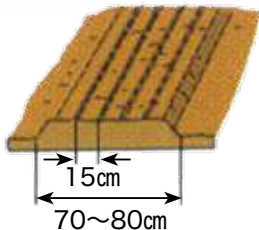

あなたもチャレンジ!

家庭菜園

図1 畑の準備
化成肥料 堆肥

図2 種まき

図3 トンネルの被覆

図4 間引き(最終)

図5 追肥

ハウレンソウの生育適温は、15〜20度で冷涼な気候を好みます。耐寒性は強いですが暑さには弱く、25度以上になると生育が衰えます。冬取りは栄養価が高く、甘味も増し最もおいしいです。中間地から暖地の作型となります。

【品種】 秋〜冬まきでは、寒さに強く、低温でもよく伸びる品種「オシリス」(サカタのタネ)、「伸兵衛」(タキイ種苗) など、特徴のある品種では、葉に切り込みの多い「冬このみ」(タキイ種苗)、寒締め栽培向きには葉に縮みのある「雪美菜02」(雪印種苗) などがあります。

【畑の準備】 ハウレンソウは酸性土を嫌うため、事前に1平方m当たり苦土石灰150gを畑全体に散布して、よく耕しておきます。次に、1平方m当たり化成肥料(NPK各成分10%) 200gと堆肥2kgを土とよく混和しておきます(図1)。

【畝立て】 幅70〜80cm、高さ5〜10cmの栽培床を作り、平らにならします。畑が乾燥しているときは、灌水して土壌水分が適度な状態にしておきます。マルチ栽培では15cm間隔の黒色穴開きシートを使います。

【種まき】 栽培床は平らにならし、条間15cm、深さ2cm程度のまき溝を切り、1cm間隔に種まきします(図2)。1畝へ15〜20粒の覆土をし、

ハウレンソウのトンネル栽培 冬の寒さでおいしさアップ

園芸研究家 ● 成松 次郎